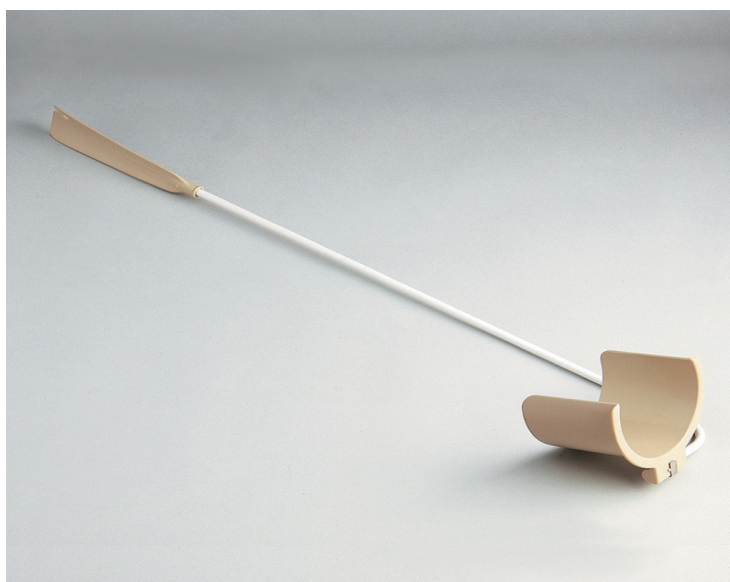

*La marca OnLine
de Ortopedia Inse*

Ponemedias y calzador 'Breveti'

Descripción

Diseñado para personas con movilidad reducida, les permite ponerse los calcetines sin mayor problema y sin agacharse. También se puede utilizar con las medias y medias de compresión. En el otro extremo tiene un calzador con una hendidura que sirve para quitarse los calcetines con suma facilidad.