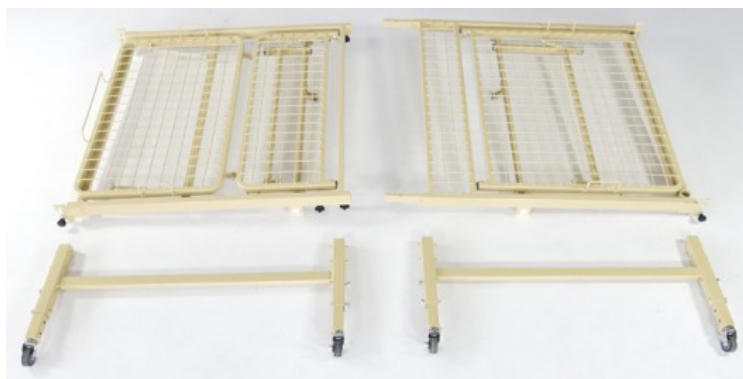

*La marca OnLine
de Ortopedia Inse*

'Gala' Patas de altura graduable

Descripción

Altura variable manualmente de 36cm a 52 cm para adaptarse a diferentes individuos y necesidades.

- Somier de malla metálica de 4 planos de apoyo, controlado por un mando a distancia.
- Estructura muy resistente, diseñada específicamente para su utilización en instituciones, asistencia domiciliaria y para el alquiler.

Opciones:

- Cabezal y piecero de madera
- Barandillas abatibles
- Trapecio

- Peso máximo recomendado 150 kg.

Longitud	Ancho	Altura
210 cm.	99 cm.	36 a 52 cm.

Fácil de montar y fácil de guardar

El somier se desmonta en dos mitades para facilitar su transporte que puede ser realizado por una sola persona.