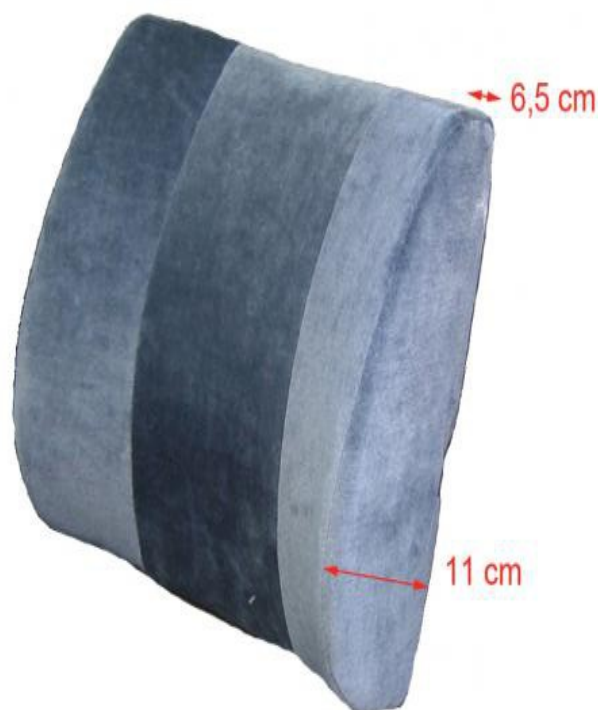

*La marca OnLine
de Ortopedia Inse*

Cojín lumbar 'Visco'

Ayudas Dinámicas®

Productos para una mayor independencia

Descripción

Cómodo y agradable al tacto, este respaldo de espuma viscoelástica, sensible a la temperatura, se adapta a la forma de la zona lumbar proporcionando una sensación de bienestar y ayuda a mantener la curva natural de la columna vertebral. Previene el dolor de espalda al propiciar una postura correcta y es muy apropiado para aquellos que permanecen largo tiempo sentados en el coche, la oficina o en casa. Medidas 37 cm x 34 cm.

Alto	Ancho	Grosor
34 cm.	37 cm.	De 6,5 a 11 cm.

Ortopedia Inse

Calle del Foment, 3, local 5
08290 Cerdanyola del Vallès
Teléfono: 932.694.274

E-mail: ortopediainse@gmail.com
ortopediainse.com